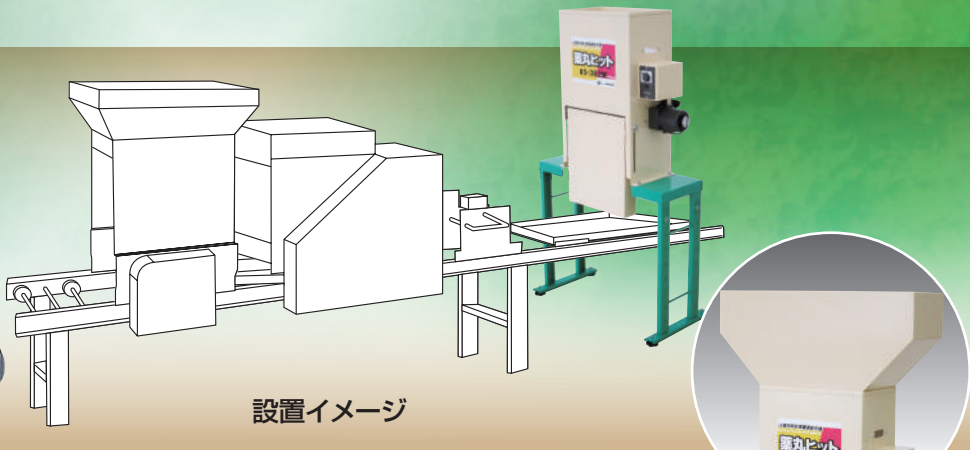

農薬をムダなく、均一散布!!

は種同時処理農薬散布機

やくまる

薬丸ヒット

設置がラクラク!

各メーカーの床土入機やは種機のフレームに跨がせるだけで簡単に均一散布ができます。

1箱当たり50gを均一に散布

散布量
50g

扇状拡散板によって、育苗箱へ均一に散布できます。

据置きタイプでしかも高さ調整ができるので、どのメーカーの床土入機、は種機にもセットでき、跨がせるだけでOK!

運転・停止は床土入機、播種機に連動できるので安心して使えます。

可変速モーター使用で、散布量の設定がダイヤル調整で簡単・容易・確実です。

KEIBUN

特長

設置イメージ

オプション

増枠 (KYM-20) を取り付けると、一度に、最大30kgの農薬をセットできます。

形 式		KKS-302M	KKSP-100M (高能率タイプ)
機 体 寸 法	全 長	204mm (スタンド部300mm)	
	全 幅	610mm	
	高 さ	最低時1,055mm~最高時1,405mm	
重 量	16.8kg	17.5kg	
ホッパー容量	農薬10kg (1kg入り農薬10袋分=約200箱分)		
モーター	可変速モーター単相 100V 15W	可変速モーター単相 100V 25W	
能 力	使用する床土入機や機種毎の毎時処理箱数により異なります		