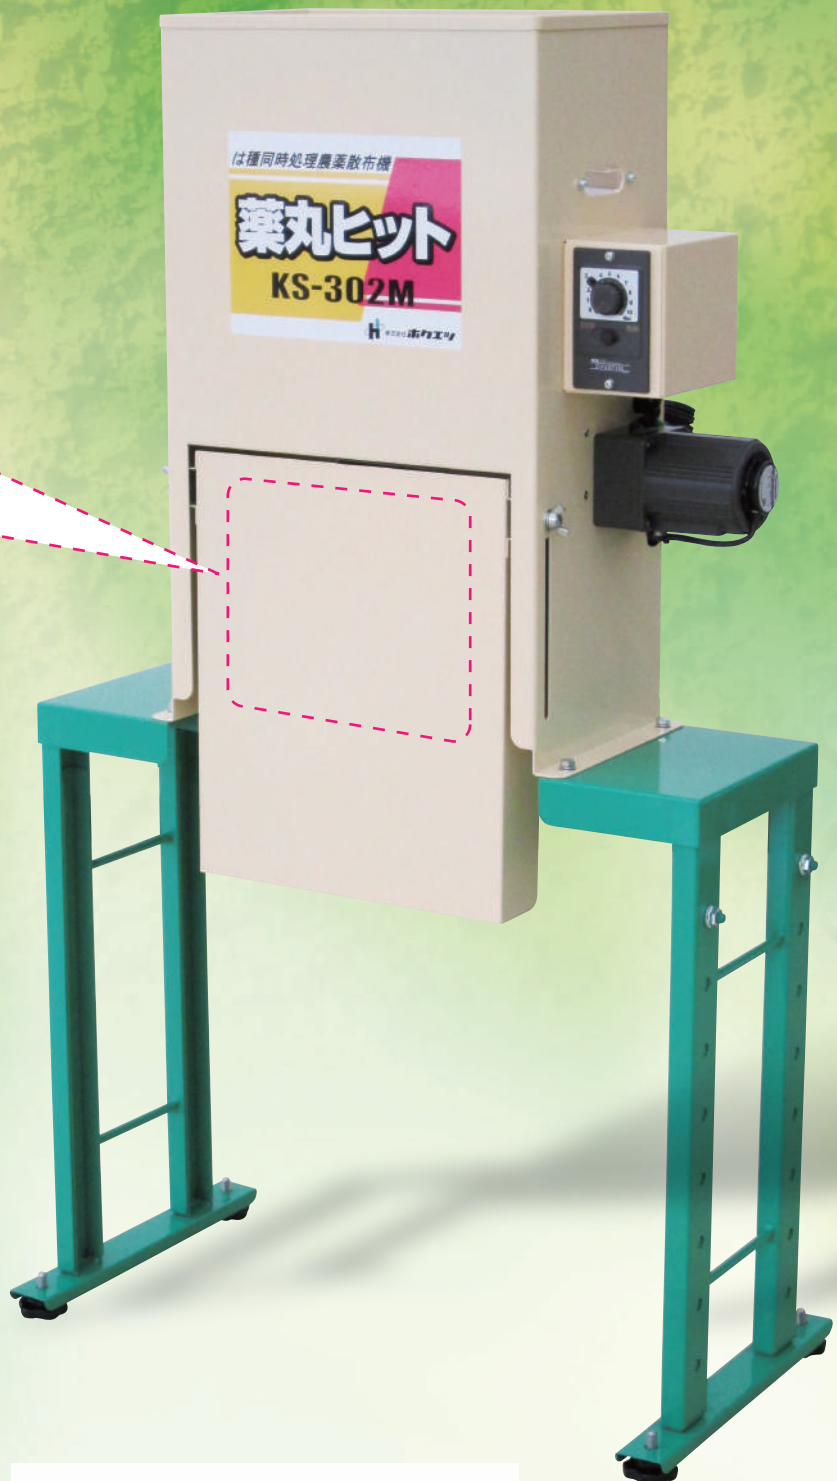

農薬をムダなく、均一散布!!

は種同時処理農薬散布機

やくまる

薬丸ヒット

設置がラクラク!

各メーカーの床土入機やは種機のフレームに跨がせるだけで簡単に均一散布ができます。

1箱当たり50gを均一に散布

散布量
50g

扇状拡散板によって、育苗箱へ均一に散布できます。

据置きタイプでしかも高さ調整ができるので、どのメーカーの床土入機、は種機にもセットでき、跨がせるだけでOK!

運転・停止は床土入機、播種機に連動できるので安心して使えます。

可変速モーター使用で、散布量の設定がダイヤル調整で簡単・容易・確実です。

KEIBUN

特長

設置イメージ

オプション

増枠 (KYM-20) を取り付けると、一度に、最大30kgの農薬をセットできます。

形 式		KKS-302M	KKSP-100M (高能率タイプ)
機 体 寸 法	全 長	204mm (スタンド部300mm)	
	全 幅	610mm	
	高 さ	最低時1,055mm~最高時1,405mm	
重 量	16.8kg	17.5kg	
ホッパー容量	農薬10kg (1kg入り農薬10袋分=約200箱分)		
モーター	可変速モーター単相 100V 15W	可変速モーター単相 100V 25W	
能 力	使用する床土入機や機種毎の毎時処理箱数により異なります		