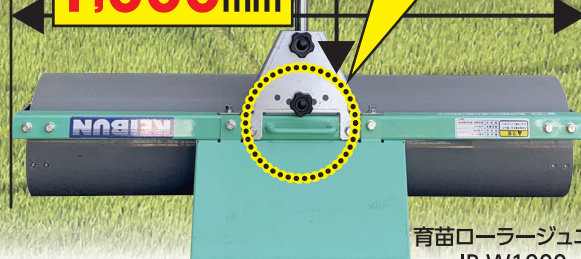

育苗ローラー

IR-W1250

最適なローラーで
丈夫な苗を作る!

柄の長さ

育苗ローラー
2,200mm

育苗ローラーL
2,500mm
(追加柄300mm同梱)

柄の角度調整

5段階

育苗ローラー ミニ IR-W750

育苗ローラー ジュニア IR-W1000

特長 小規模スペース
女性の方
ご年配の方
向け

特長 2 5段階の柄の角度調整で
いろいろな用途に対応可能

特長 3 生育に応じて
重量調整可能

柄の長さ

育苗ローラーミニ
1,500mm

育苗ローラーミニL
2,000mm
(追加柄500mm同梱)

ローラー横幅

750mm

柄の角度調整

5段階

育苗ローラーミニ
IR-W750

ローラー横幅

1,000mm

柄の角度調整

5段階

育苗ローラージュニア
IR-W1000

柄の長さ

育苗ローラージュニア
2,000mm

育苗ローラージュニアL
2,500mm
(追加柄500mm同梱)

●育苗ローラー仕様一覧

型 式 名	育苗ローラーミニ	育苗ローラーミニL	育苗ローラージュニア	育苗ローラージュニアL	育苗ローラー	育苗ローラーL
	IR-W750	IR-W750-500 (追加柄500mm同梱)	IR-W1000	IR-W1000-500 (追加柄500mm同梱)	IR-W1250	IR-W1250-300 (追加柄300mm同梱)
ローラー横幅	750mm	750mm	1,000mm	1,000mm	1,250mm	1,250mm
ローラー径	220mm	220mm	220mm	220mm	220mm	220mm
柄の長さ	1,500mm	2,000mm	2,000mm	2,500mm	2,200mm	2,500mm
柄の調整	5段階	5段階	5段階	5段階	5段階	5段階
本体重量	12kg	12.5kg	16kg	16.5kg	17kg	17.5kg
標準小売価格	38,720円(税込) 35,200円(税抜)	41,800円(税込) 38,000円(税抜)	41,140円(税込) 37,400円(税抜)	44,220円(税込) 40,200円(税抜)	44,770円(税込) 40,700円(税抜)	47,300円(税込) 43,000円(税抜)