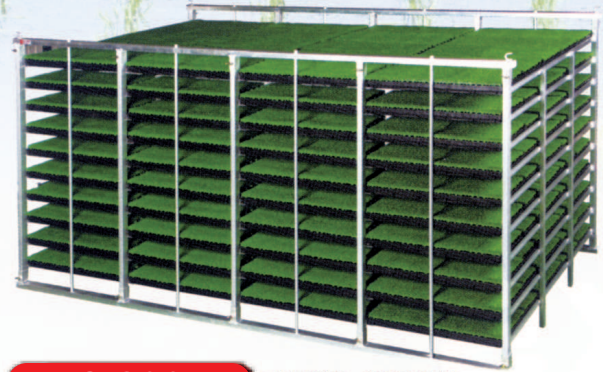

**高強度
簡単組立** 工具
不要

とても便利な苗コンテナです

KS オールアルミ 苗コンテナ

- 工具不要・スピーディに簡単組立て。
- 強度を、従来型よりアップさせ低価格を実現。
- 幅広いラインナップで様々な使用状態に応じてお選び頂けます。

KKS-64AL 水平積／64枚

● 軽トラック用水平型

KKS-64AL車載

必ず本体はロープ等で固定して走行しましょう。

KKS-48AL 水平積／48枚

KKS-80AL 水平積／80枚

KKS-96AL 水平積／96枚

KKS-120AL 水平積／120枚

●普通トラック用水平型

KKS-160AL 水平積／160枚

KKS-200AL 水平積／200枚

●軽トラック用傾斜型

KKS-40VA

傾斜積／40枚

KKS-60VA

傾斜積／60枚

KKS-80VA

傾斜積／80枚

■苗箱取棒 (オプション)

苗箱の取出し、充填が楽に行えます。(水平型のみ使用可能)

■苗ポット用敷板 (オプション)

■仕様

■特長

- 工具不要・スピーディに簡単組立て。
- 強度を、従来型よりアップさせ低価格を実現。
- 幅広いラインナップで様々な使用状態に応じてお選び頂けます。
- オールアルミ製なので、軽くてトラックへの積み降ろしが楽々です。
- サビの心配がなくいつまでもご使用になれます。
- 組立式ですから収納・保管時のスペースが不要です。
- 分解が容易で季節ごとの清掃・点検・収納が簡単です。