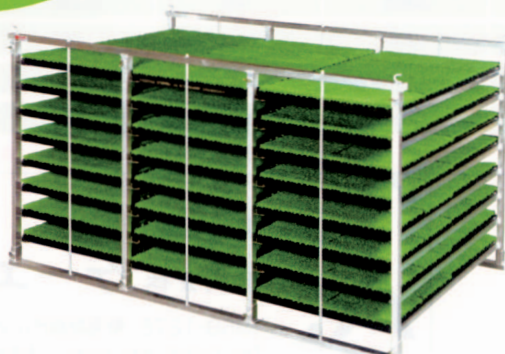

**高強度
簡単組立** 工具
不要

とても便利な苗コンテナです

KS オールアルミ 苗コンテナ

- 工具不要・スピーディに簡単組立て。
- 強度を、従来型よりアップさせ低価格を実現。
- 幅広いラインナップで様々な使用状態に応じてお選び頂けます。

KKS-64AL 水平積／64枚

● 軽トラック用水平型

KKS-64AL車載

必ず本体はロープ等で固定して走行しましょう。

KKS-48AL 水平積／48枚

KKS-80AL 水平積／80枚

KKS-96AL 水平積／96枚

KKS-120AL 水平積／120枚

●普通トラック用水平型

KKS-160AL 水平積／160枚

KKS-200AL 水平積／200枚

●軽トラック用傾斜型

KKS-40VA

傾斜積／40枚

KKS-60VA

傾斜積／60枚

KKS-80VA

傾斜積／80枚

■苗箱取棒 (オプション)

苗箱の取出し、充填が楽に行えます。(水平型のみ使用可能)

■苗ポット用敷板 (オプション)

■仕様

■特長

- 工具不要・スピーディに簡単組立て。
- 強度を、従来型よりアップさせ低価格を実現。
- 幅広いラインナップで様々な使用状態に応じてお選び頂けます。
- オールアルミ製なので、軽くてトラックへの積み降ろしが楽々です。
- サビの心配がなくいつまでもご使用になれます。
- 組立式ですから収納・保管時のスペースが不要です。
- 分解が容易で季節ごとの清掃・点検・収納が簡単です。