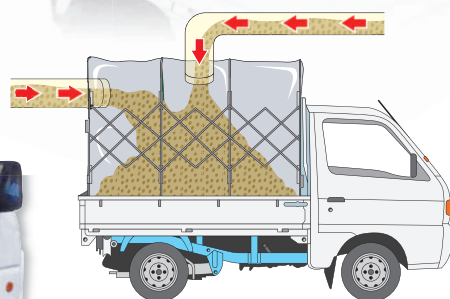

# SLIDE CONTAINER

SLIDE CONTAINER IS A FARMER ALLY

上面をメッシュ、  
側面をシートにし、  
ゴミの飛散を最小限に！

弊社独自の構造により、  
スライド部の  
強度がバツグン！

籾がら運搬はお任せ

籾がらの搬入は**2方向**から

籾がらの搬入は上部、後方から、  
搬出は後方、両サイドから行え、  
作業性抜群！

籾がらの搬出は**3方向** (後方・両サイド) から