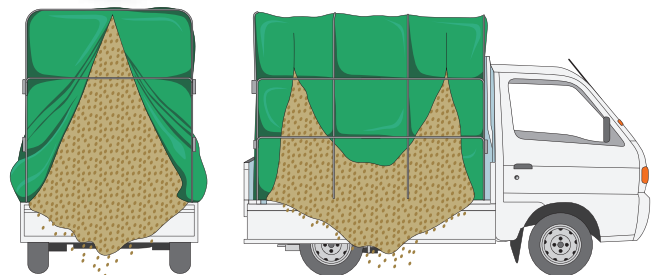

# SLIDE CONTAINER

SLIDE CONTAINER IS A FARMER ALLY

上面をメッシュ、  
側面をシートにし、  
ゴミの飛散を最小限に！

弊社独自の構造により、  
スライド部の  
強度がバツグン！

籾がら運搬はお任せ

籾がらの搬入は**2方向**から

籾がらの搬入は上部、後方から、  
搬出は後方、両サイドから行え、  
作業性抜群！

籾がらの搬出は**3方向** (後方・両サイド) から

# NET CONTAINER

NET CONTAINER IS A FARMER ALLY

粉がら運搬はお任せ

コンパクトに出来る  
折りたたみ式

粉がらが飛散しにくい  
ネット仕様

短時間でできます  
組立簡単!

ゆれに強い  
固定フック付き

粉がらの搬入は**2方向**から

粉がらの搬入は上部、後方から、  
搬出は後方、両サイドから行え、  
作業性抜群!

粉がらの搬出は**3方向**から

(後方・両サイド)

折りたたんで  
コンパクトに!