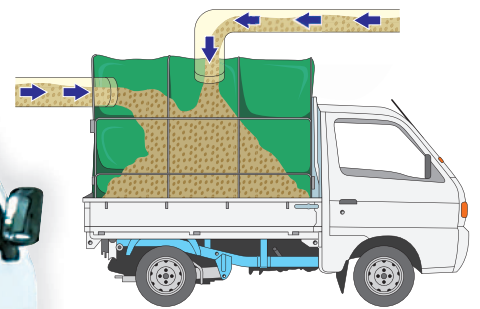

# NET CONTAINER

NET CONTAINER IS A FARMER ALLY

粉がら運搬はお任せ

コンパクトに出来る  
折りたたみ式

粉がらが飛散しにくい  
ネット仕様

短時間でできます  
組立簡単!

ゆれに強い  
固定フック付き

粉がらの搬入は**2方向**から

粉がらの搬入は上部、後方から、  
搬出は後方、両サイドから行え、  
作業性抜群!

粉がらの搬出は**3方向**から

(後方・両サイド)

折りたたんで  
コンパクトに!