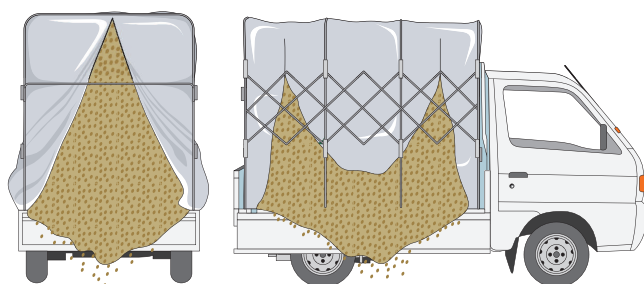

# SLIDE CONTAINER

SLIDE CONTAINER IS A FARMER ALLY

上面をメッシュ、  
側面をシートにし、  
ゴミの飛散を最小限に！

弊社独自の構造により、  
スライド部の  
強度がバツグン！

籾がら運搬はお任せ

籾がらの搬入は**2方向**から

籾がらの搬入は上部、後方から、  
搬出は後方、両サイドから行え、  
作業性抜群！

籾がらの搬出は**3方向** (後方・両サイド) から

スライド式

簡単組立・収納ができ  
時間短縮が実現！

伸縮自在！

■仕様

品名	軽トラック3反用	軽トラック4反用	普通トラック5反用	普通トラック6反用
型式	KMSC-30X	KMSC-40X	KMSC-50X	KMSC-60X
高さ(mm)	1,470	1,770	1,600	1,600
幅(mm)	1,280	1,280	1,550	1,550
長さ(mm)	1,800	1,800	2,500	3,000
重量(kg)	27	29	36	46
収容量	約3反歩	約4反歩	約5反歩	約6反歩