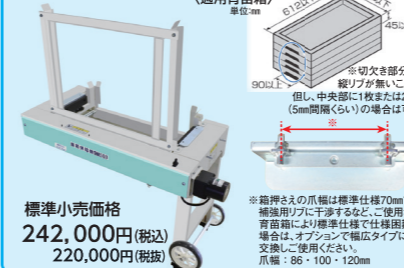

種粒脱水機
(さらっとプロ)
KSDP-16
標準小売価格
297,000円(税込)
270,000円(税抜)

種粒脱水機
(さらっとジュニア)
KSDJ-8C
標準小売価格
176,000円(税込)
160,000円(税抜)

ねはりシート

健苗が育つ

■育苗箱の底に敷くだけで、根の張りが良くなり、
ガッチリした健苗ができ、田植作業がさらに安
心して行えます。

ねはりシート使用
標準小売価格1,375円(税込)
1,250円(税抜) ●備考:1袋(20枚入)

苗箱自動供給機 KSNK500

播種機と組み合わせて楽々快適

■SFシリーズに取り付ける苗箱供給機
■最大で20枚の苗箱を事前に積み上げておくことで
人的負担の軽減 (適用育苗箱
単位:枚)

標準小売価格
242,000円(税込)
220,000円(税抜)

自動ハコツミ機 KAH-404K

■少人数でも余裕の作業を!
■最大10箱積み込み蓄積できます。
■育苗箱の底面を幅広ローラーで
優しく持ち上げ。

標準小売価格216,590円(税込)
196,900円(税抜)

ナエキャッチ KNC-2P

つらい腰曲げ、 膝曲げ作業から解放!!

■2種類のロッドで苗箱の移動・
持ち上げ作業がラクラク
■軽く持ちやすいハンドル形状
■伸縮式の為、長さ調節は
自由自在
■様々な用途で使える
一本爪ロッドと二本爪ロッド

標準小売価格
(1セット:2本組)
6,600円(税込)
6,000円(税抜)

薬丸ヒット

■扇状拡散板によって、育苗箱へ均一に散布できます。
■据置きタイプでしかも高さ調整が
できるので、どのメーカーの
床土入機、播種機にも
セットでき、跨がせるだけでOK!
■運転・停止は床土入機、
播種機に連動できるので
安心して使えます。
■可変速モーター使用で、
散布量の設定が
ダイヤル調整で
簡単・容易・確実です。

KKS-302M (在庫限り) 標準 115,500円(税込)
小売価格 105,000円(税抜)
KKS-303S (NEW) 標準 132,000円(税込)
小売価格 120,000円(税抜)

フレコンテーブル

作業効率の大幅アップ!

■培土の入ったフレコンをそのまま使用も可能
(支柱4本標準装備)
■高さは7段階に調整可能!らくらく移動のキャスター
■設置調整が可能なアジャスターが標準装備

FCT-1000
標準小売価格
107,800円(税込)
98,000円(税抜)