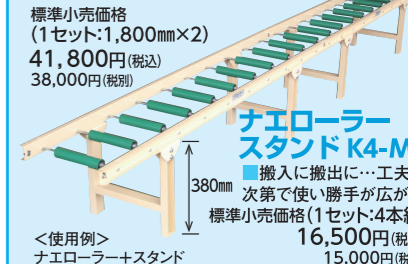

ナエキャッチ KNC-2P

つらい腰曲げ、 膝曲げ作業から解放!!

■2種類のロッドで苗箱の移動・
持ち上げ作業がラクラク
■軽く持ちやすいハンドル形状
■伸縮式の為、長さ調節は
自由自在
■様々な用途で使える
一本爪ロッドと二本爪ロッド

標準小売価格
(1セット:2本組)
6,600円(税込)
6,000円(税抜)

薬丸ヒット

■扇状拡散板によって、育苗箱へ均一に散布できます。
■据置きタイプでしかも高さ調整が
できるので、どのメーカーの
床土入機、播種機にも
セットでき、跨がせるだけでOK!
■運転・停止は床土入機、
播種機に連動できるので
安心して使えます。
■可変速モーター使用で、
散布量の設定が
ダイヤル調整で
簡単・容易・確実です。

KKS-302M (在庫限り) 標準 115,500円(税込)
小売価格 105,000円(税抜)
KKS-303S (NEW) 標準 132,000円(税込)
小売価格 120,000円(税抜)

フレコンテーブル

作業効率の大幅アップ!

■培土の入ったフレコンをそのまま使用も可能
(支柱4本標準装備)
■高さは7段階に調整可能!らくらく移動のキャスター
■設置調整が可能なアジャスターが標準装備

FCT-1000
標準小売価格
107,800円(税込)
98,000円(税抜)

ナエローラー K3.6M

苗箱移送の作業効率アップに力強い!

■移動・設置がラクな軽量化
■特殊ローラーの使用により、苗箱の振動なし
■接続はワンタッチ(何セットでも接続できます)

標準小売価格
(1セット:1,800mm×2)
41,800円(税込)
38,000円(税抜)
ナエローラー
スタンド K4-MR
■搬入に搬出に…工夫
次第で使い勝手が広がる
標準小売価格(1セット:4本組)
16,500円(税込)
15,000円(税抜)
<使用例>
ナエローラー+スタンド

育苗ローラー-育苗ローラー-ジュニア-育苗ローラー-ミニ

最適なローラーで 丈夫な苗を作る!

■育苗箱 縦4枚に対応可能!
(IR-W1250)
■生育に応じて重量調整可能!
■柄を左右に角度調整
出来るためいろいろな用途に
対応可能!
柄の角度調整5段階!

育苗ローラー-ミニ
IR-W750
標準小売価格 38,720円(税込)
35,200円(税抜)
育苗ローラー-
ジュニア
IR-W1000
標準小売価格 41,140円(税込)
37,400円(税抜)
育苗ローラー
IR-W1250