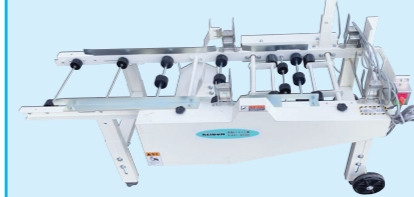

check!

改良しました!!
正確……………播種ブレーキ
便利……………コンセント増設
……………らくら〜……………大型車輪

関連商品周辺機器

連続脱芒機 KSD-161

正確な播種を実現するために
■種粒をいためず
連続式で能率アップ。
■キャスター付で
移動ラクラク。

標準小売価格
109,780円(税込)
99,800円(税抜)

種粒脱水機(さらっと)KSD-12BRC

高速脱水で水切れ抜群!そのまま播種可能!
■高速脱水の為、
脱水後の乾燥も不要。
■作業を大幅に効率化!
■乾燥粉重量で
最大12kgまで可能。

苗箱自動供給機 KSNK500

播種機と組み合わせて楽々快適

■SFシリーズに取り付ける苗箱供給機
■最大で20枚の苗箱を事前に積み上げておくことで
人的負担の軽減 (適用育苗箱
単位:枚)

標準小売価格
242,000円(税込)
220,000円(税抜)

自動ハコツミ機 KAH-404K

■少人数でも余裕の作業を!
■最大10箱積み込み蓄積できます。
■育苗箱の底面を幅広ローラーで
優しく持ち上げ。

標準小売価格216,590円(税込)
196,900円(税抜)

ナエキャッチ KNC-2P

つらい腰曲げ、 膝曲げ作業から解放!!

■2種類のロッドで苗箱の移動・
持ち上げ作業がラクラク
■軽く持ちやすいハンドル形状
■伸縮式の為、長さ調節は
自由自在
■様々な用途で使える
一本爪ロッドと二本爪ロッド

標準小売価格
(1セット:2本組)
6,600円(税込)
6,000円(税抜)

薬丸ヒット

■扇状拡散板によって、育苗箱へ均一に散布できます。
■据置きタイプでしかも高さ調整が
できるので、どのメーカーの
床土入機、播種機にも
セットでき、跨がせるだけでOK!
■運転・停止は床土入機、
播種機に連動できるので
安心して使えます。
■可変速モーター使用で、
散布量の設定が
ダイヤル調整で
簡単・容易・確実です。

KKS-302M (在庫限り) 標準 115,500円(税込)
小売価格 105,000円(税抜)
KKS-303S (NEW) 標準 132,000円(税込)
小売価格 120,000円(税抜)

フレコンテーブル

作業効率の大幅アップ!

■培土の入ったフレコンをそのまま使用も可能
(支柱4本標準装備)
■高さは7段階に調整可能!らくらく移動のキャスター
■設置調整が可能なアジャスターが標準装備

FCT-1000
標準小売価格
107,800円(税込)
98,000円(税抜)