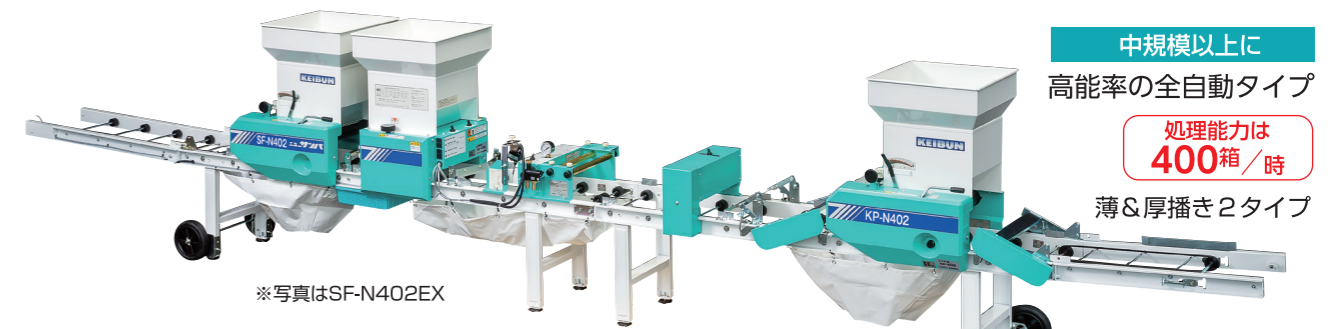

SFシリーズラインナップ

SF-N262

331,650円(税込)
301,500円(税抜)

2工程作業

少人数向け
2回通し
処理能力は
260箱/時

移動車輪標準装備

SF-N262E

397,650円(税込)
361,500円(税抜)

SF-N262E2L

401,500円(税込) マット対応
365,000円(税抜)

2工程作業

少人数向け
2回通し
処理能力は
260箱/時

移動車輪標準装備

SF-N262EX

487,300円(税込)
443,000円(税抜)

1工程作業

全自動タイプ
処理能力は
260箱/時

移動車輪標準装備

※写真はSF-N402EX

中規模以上に
高能率の全自動タイプ

処理能力は
400箱/時
薄&厚播き2タイプ

SF-N402E

443,300円(税込)
403,000円(税抜)

2工程作業