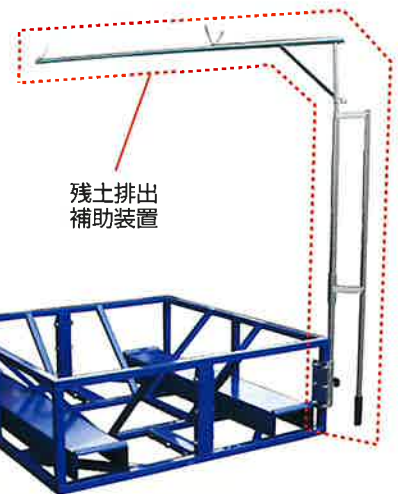

軽量培土には適しておりません。

品名	フレコンテーブル	フレコンシードタンク	フレコンシードホッパー
型式	FCT-1000	KFST-1200A	KFSH-1200
全長 (mm)	1,106	1,200	1,200
全幅 (mm)	1,106	1,200	1,200
全高 (mm)	1,050~1,456	1,000	400
本体重量 (kg)	58.5	100	58
許容重量 (kg)	1,200	1,200	1,200
小売価格	¥107,800(税込)	¥181,500(税込)	¥107,800(税込)

FLECON SEED series

フレコンテーブル + フレコンシードタンク

- タンク型採用の為、残土がほぼ無く培土供給が可能。
- シャッター付により、排出量調整や培土供給の中断も可能。
- ワンタッチ式排出口により、どの高さのホッパーにも合わせやすい。

フォークリフトなどで先にタンク内に培土を供給します。

KFST-1200A標準装備

ワンタッチ式排出口

シャッター標準装備

フレコンテーブル + フレコンシードホッパー

- 培土の入ったフレコンをそのまま載せるだけ。
- 傾斜の柱がきっちりとフレコンを支え、安定した培土供給が可能。

残土排出補助装置(オプション)

KFSH-OP1
¥33,000(税込)

残土排出補助装置

- 排出最終段階の培土を上下に装置を動かすことで、スムーズに残土排出可能。
- 四隅どの位置にも取付可能で、効率の良い土入れ作業ができる。

■販売元

株式会社 啓文社製作所

〒731-0523 広島県安芸高田市吉田町山手739-6