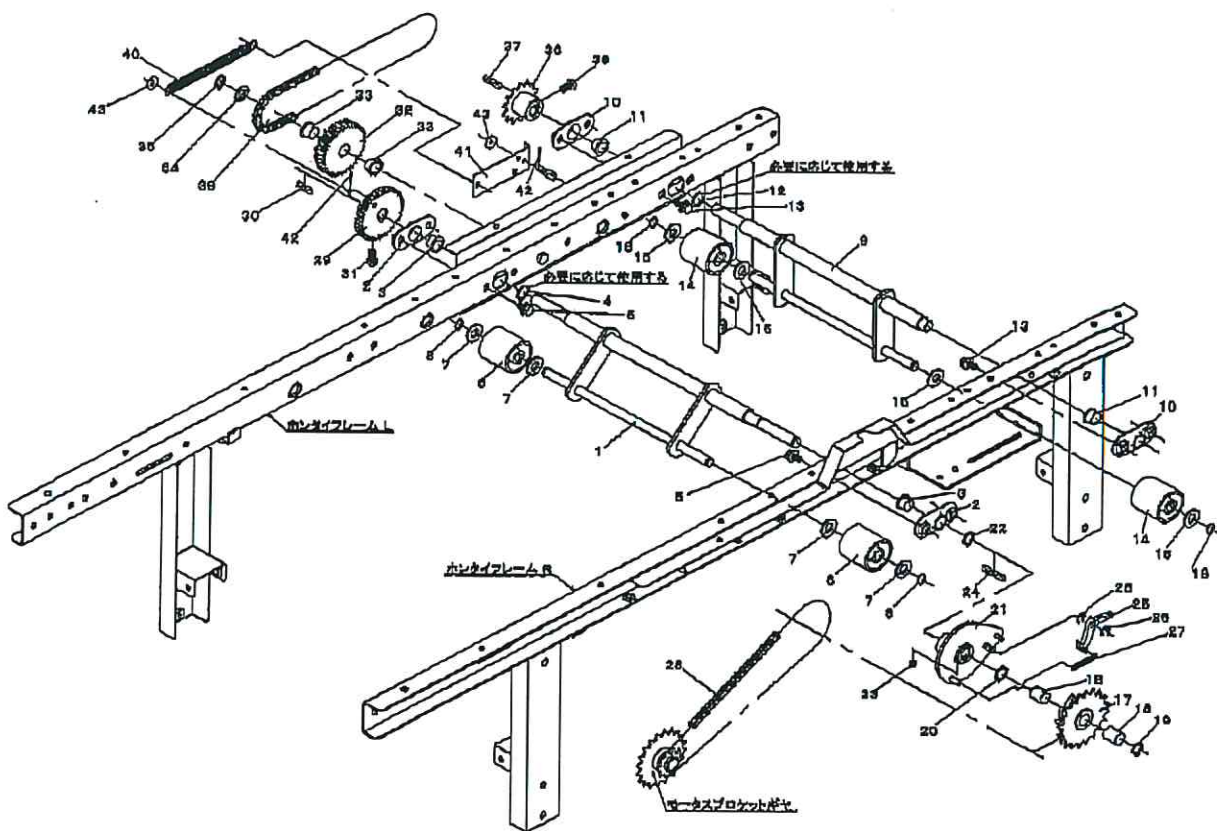

No.	図面番号	名称	数量	備考
2-34	3650-5056-000	ワッシャ	1	
2-35	0740-0001-500	Cリソダ	1	
2-36	1138-2133-000	スズロケット1.4T	1	
2-37	0571-0005-025	カタマルキー	1	
2-38	1040-0108-012	ボルト 7T	1	
2-39	0870-9190-521	チェーン5.2	1	
2-40	1248-2114-000	リターンスプライン	1	
2-41	1248-2115-000	チェーンガイド	1	
2-42	0520-0125-012	ワッシャ	2	
2-43	0350-0130-613	ワッシャ	2