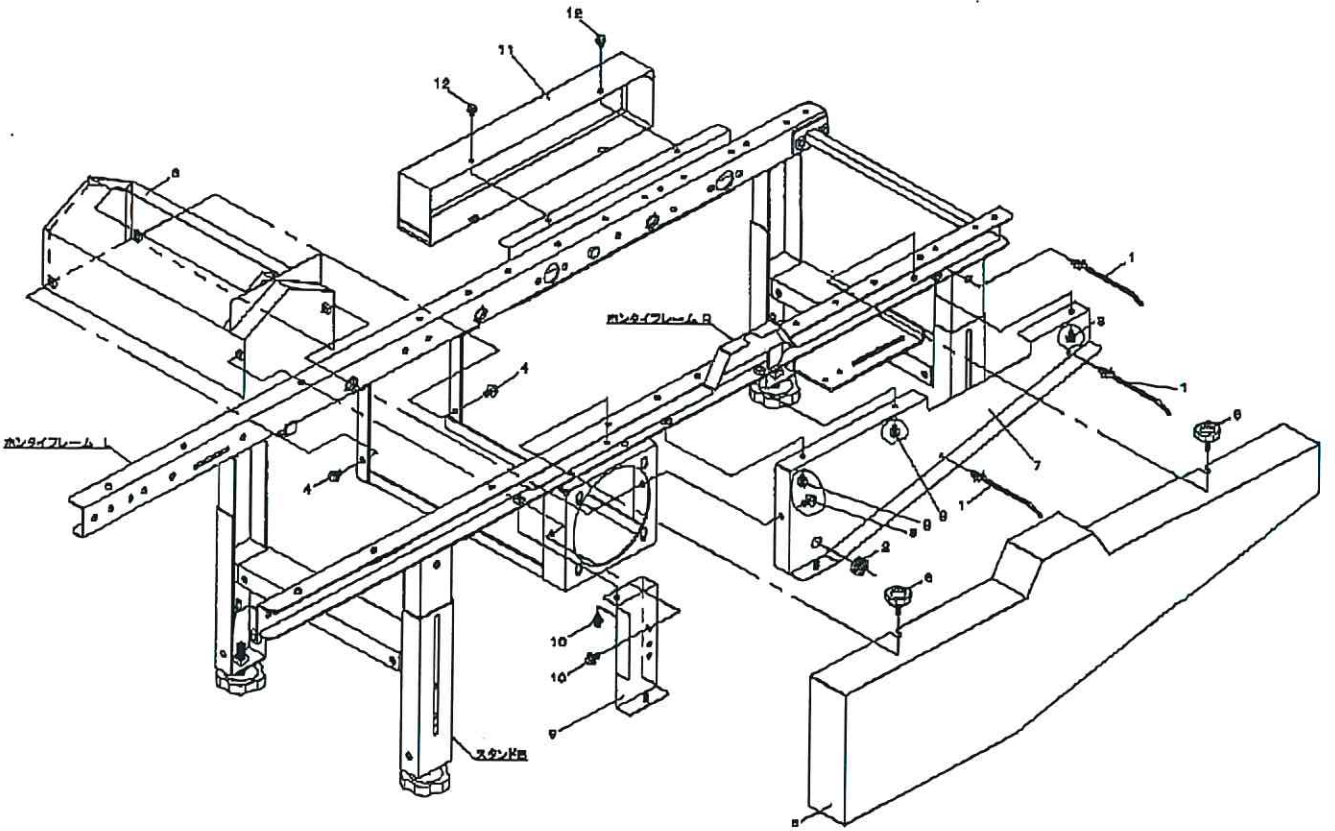

7. カバー関係

-15-

No.	図面番号	名称	数量	備考
7-1	1190-0611-000	デジエマウントタイ	3	
7-2	0525-5158-000	クロネツト	1	
7-3	1248-4101-000	モーターカバー	1	
7-4	HI64-0106-016	ボルト	4	
7-5	1248-4102-001-1	サイドカバーA	1	
7-6	NI01-0106-015	ノブボルト	2	
7-7	1248-4103-001-1	サイドカバーB	1	
7-8	HI64-0106-016	ボルト	4	
7-9	1248-4104-000-01	サイドカバーC	1	
7-10	HI64-0106-016	ボルト	2	
7-11	1242-4119-000	サイドカバーD	1	
7-12	HI64-0106-016	ボルト	2	

-16-