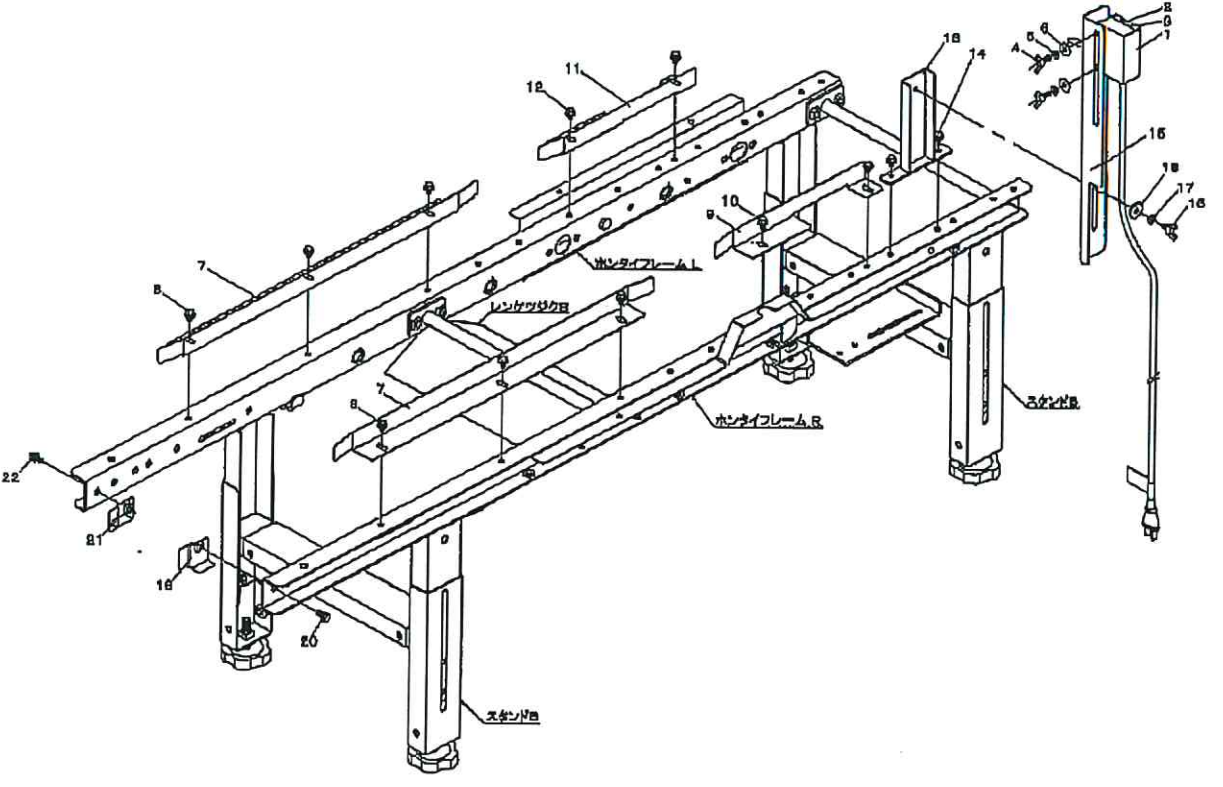

6. フレーム・ハンソウ関係

No.	図面番号	名称	数量	備考
6-1	776-4213-020-01	ストッパスイッチクミツク	1	
6-2	776-4218-000	スイッチクマ	1	
6-3	7242-0103-008	ダイヤルボルト	3	
6-4	A140-0600-612	ダイヤルボルト	2	
6-5	A360-0100-602	スプリングワッシャ	2	
6-6	0350-0140-618	ワッシャ	2	
6-7	1138-4101-000	フロントガイド	2	
6-8	H164-0106-016	ボルト	6	
6-9	1138-4103-000	リアガイドR	1	
6-10	H164-0106-016	ボルト	2	
6-11	1138-4104-000	リアガイドL	1	
6-12	H164-0106-016	ボルト	2	
6-13	I248-7101-000	センサープレート	1	
6-14	H164-0106-016	ボルト	2	
6-15	I138-7111-000	ストッパカチガ	1	
6-16	A140-0600-616	チヨウボルト	1	
6-17	A350-0100-602	スプリングワッシャ	1	
6-18	0350-0150-622	ワッシャ	1	
6-19	1138-7131-000	セットカチガR	1	
6-20	H164-0106-016	ボルト	1	
6-21	1138-7132-000	セットカチガL	1	
6-22	H164-0106-016	ボルト	1