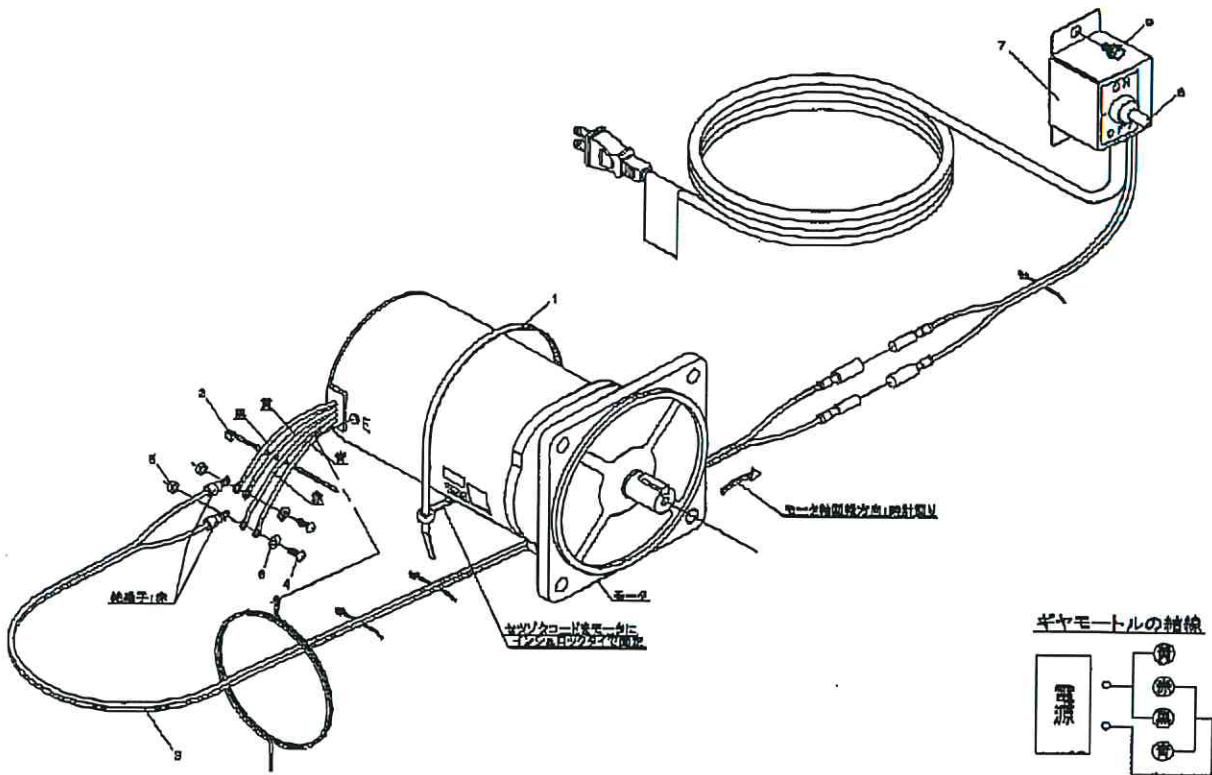

8. ジェンソウ配線関係

No.	図面番号	名 称	数量	備 考
8-1	E310-0150-360	インジコロツクタイ	1	
8-2	E310-0134-150	インジコロツクタイ	1	
8-3	1248-3102-000	モーターコード	1	
8-4	A242-0104-010	ナベコネジ	2	
8-5	A300-0104-002	ナット	2	
8-6	0350-0120-410	ワッシヤ	2	
8-7	1248-3104-000	スイツチボツクスASSY	1	
8-8	1192-4522-000	ボウスイキヤツブ	1	
8-9	H104-0106-012	ボルト	2