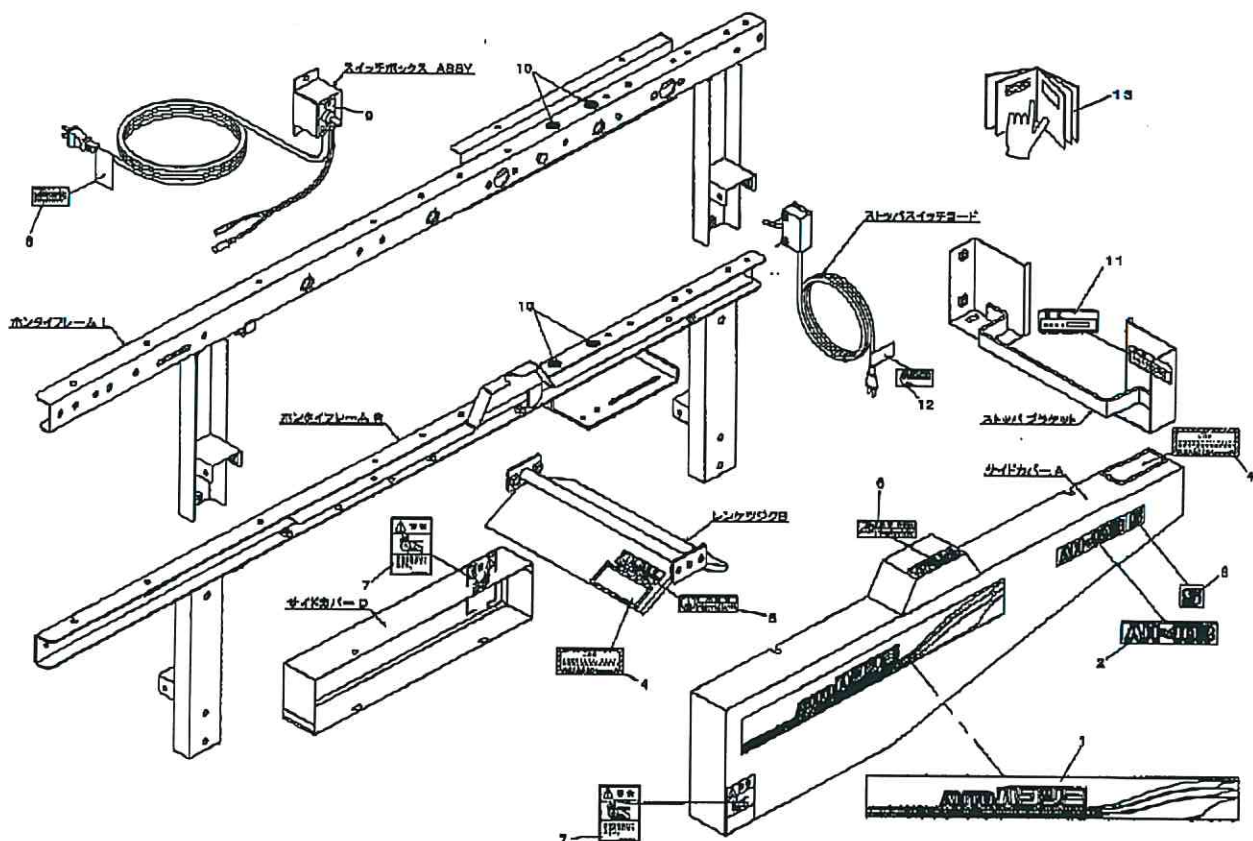

No.	図面番号	名称	数量	備考
9-1	1248-8101-000	メインユニット	1	
9-2	1248-8102-000	カタシキカバー	1	
9-3	1248-8104-000	カタシキSカバー	1	
9-4	1135-6002-000	チユウイカバー (ミズ)	2	
9-5	1135-6001-000	フースカバー	1	
9-6	0960-3200-017	ケイコクラベル (カイテン)	1	
9-7	560-3310-101-1	ケイコクスタッカー (ベルト)	2	
9-8	775-1463-100	チンダツチユウイカバー	1	
9-9	1102-4192-000	オノオフカバー	1	
9-10	3817-1102-000	カバー	4	
9-11	3502-8791-000	ネームプレート	1	
9-12	1242-8125-000	センサセツツカカバー	1	
9-13	1248-8221-001-1	トリアツカイセツツナイショ	1