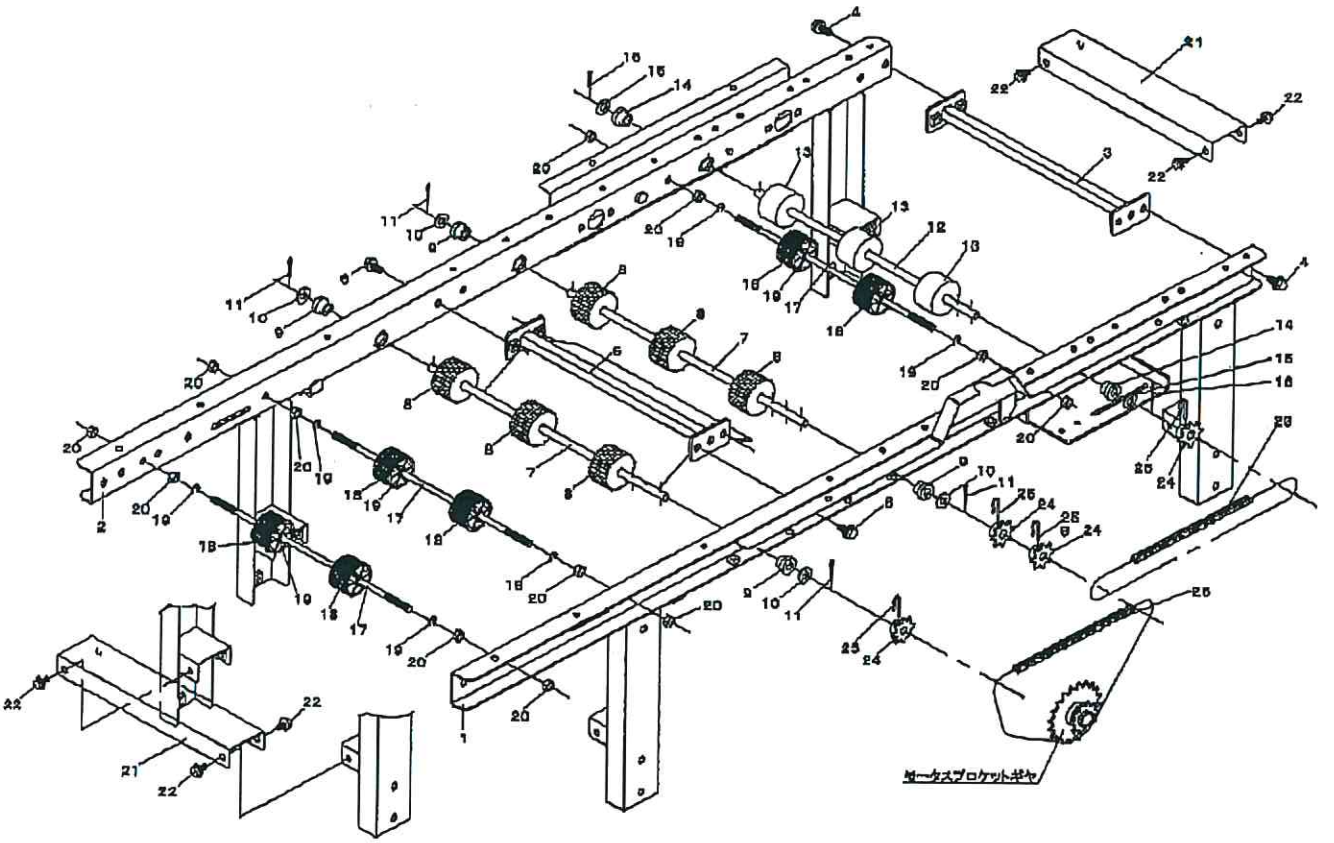

1. フレーム・ハンツウ関係

No.	図面番号	名称	数量	備考
1-1	1248-1101-000-01	ホンダイフレームAR	1	
1-2	1248-1102-000-01	ホンダイフレームAL	1	
1-3	1248-1104-000-11	レンゲツジクA	1	
1-4	HI14-0108-020	ボルト	4	
1-5	1248-1105-000-11	レンゲツジクB	1	
1-6	HI14-0108-020	ボルト	4	
1-7	1248-1111-000	ローラジクA	2	
1-8	1137-2004-000	エムローラ	6	
1-9	1192-2015-000	フツシユ10	4	
1-10	1456-1374-000	チヨウセイライチC	8	
1-11	0520-0130-020	ワリビシ	4	
1-12	1248-1112-000	ローラジクB	1	
1-13	1138-1122-000	エムローラ	3	
1-14	1192-2015-000	フツシユ10	2	
1-15	1456-1374-000	チヨウセイライチC	4	
1-16	0520-0130-020	ワリビシ	2	
1-17	1248-1113-000-11	ローラジクC	3	
1-18	1192-2512-000	ハンツウローラ	6	
1-19	0742-0100-600	Eリソダ	12	
1-20	A301-0108-001	ナット	12	
1-21	1242-1108-001-01	フットプレート	2	
1-22	HI64-0106-016	ボルト	8	
1-23	0870-9190-581	チェーン58	1	
1-24	1192-2028-000	スプロケット8T-10	4	
1-25	1192-2021-000-01	モットピン	4	
1-26	0870-9190-551	チェーン55	1	