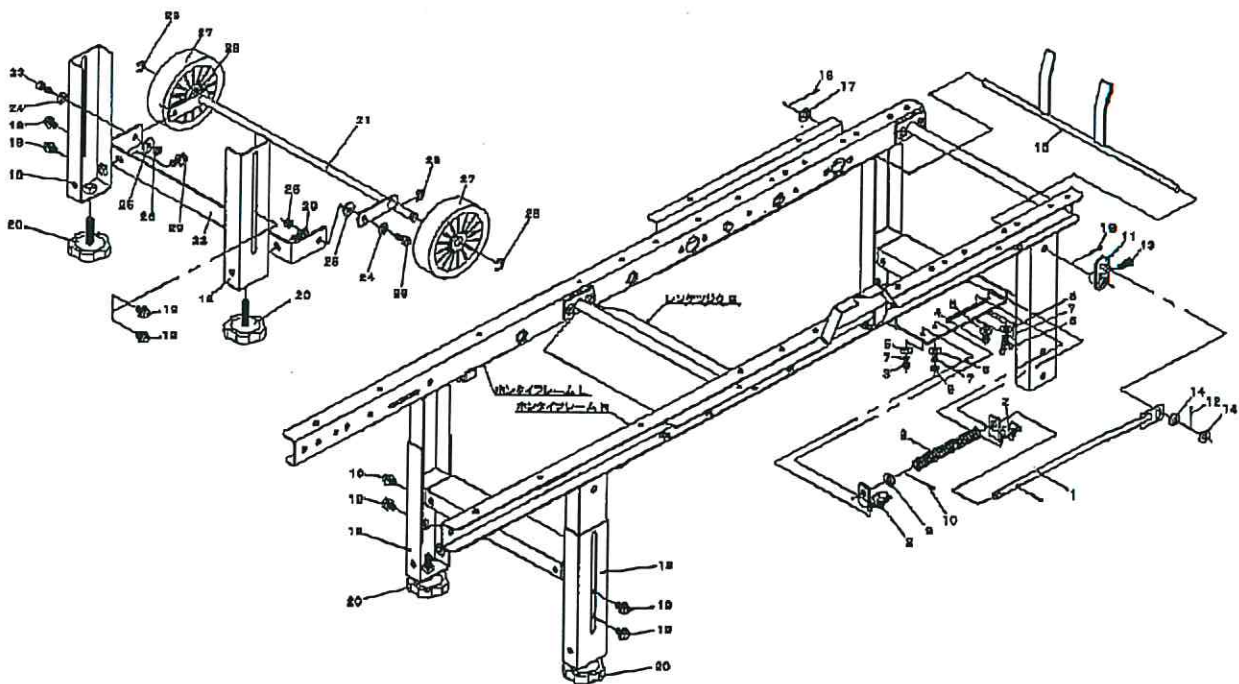

4. クラッチ・リンク・スイッチ・スタンプ関係

No.	図面番号	名称	数量	備考
4-1	1248-2107-000	リンクA	1	
4-2	1248-2108-000	リンクA	2	
4-3	A300-0106-001	チャット	2	
4-4	A350-0106-000	ロックチャット	1	
4-5	0350-0130-613	ワッシャ	4	
4-6	A330-0100-600	チョウチャット	1	
4-7	A360-0100-602	スタンプワッシャ	3	
4-8	1248-2109-000	オシバネ	1	
4-9	0350-0141-022	ワッシャ	1	
4-10	0520-0125-015	ワリピン	1	
4-11	1248-2111-000	リンクB	1	
4-12	0520-0125-015	ワリピン	1	
4-13	A040-0108-012	ボルト 7T	1	
4-14	0350-0140-818	ワッシャ	2	
4-15	1248-2112-000	リンクC	1	
4-16	0520-0125-015	ワリピン	2	
4-17	0350-0141-022	ワッシャ	2	
4-18	1187-2125-000-1	スタンプB	4	
4-19	H174-0108-016	ボルト	8	
4-20	1192-2101-000	アジャスタボルト	4	
4-21	1192-2004-000-01	キヤスタージク	1	
4-22	1192-2005-000	キヤスタベース	1	
4-23	A110-0108-020	ボルト	2	
4-24	0350-0140-818	ワッシャ	2	
4-25	0350-0150-822	ワッシャ	2	
4-26	A351-0108-000	ロックチャット	2	
4-27	977-1227-000	キヤスター	2	
4-28	0742-0101-000	リンク	4	
4-29	H114-0108-016	ボルト	2