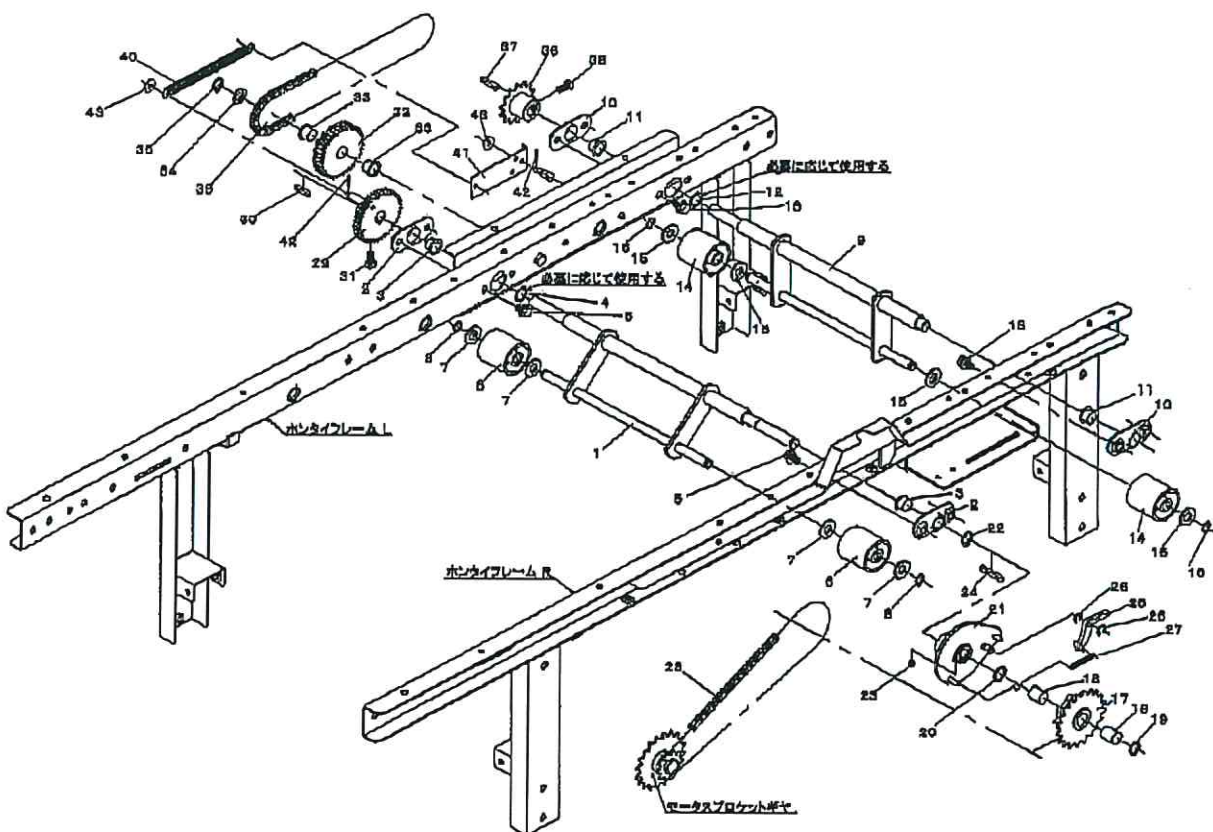

2. ショウコローラ関係

No.	図面番号	名 称	数量	備 考
2-1	1248-1105-000	クドワジク	1	
2-2	1248-1107-000	メタル	2	
2-3	MB15-1023-FDU	ツバツキドライブリソダ	2	
2-4	0731-0001-506	チョウセイライナ	2	
2-5	HD14-0108-016	ボルト	4	
2-6	1248-1108-000	ローラ	2	
2-7	0350-0151-226	ワッシャ	4	
2-8	0740-0001-200	Cリソダ	2	
2-9	1248-1109-000	ジュウドワジク	1	
2-10	1248-1107-000	メタル	2	
2-11	MB15-1023-FDU	ツバツキドライブリソダ	2	
2-12	0731-0001-506	チョウセイライナ	2	
2-13	HD14-0108-016	ボルト	4	
2-14	1248-1108-000	ローラ	2	
2-15	0350-0151-226	ワッシャ	4	
2-16	0740-0001-200	Cリソダ	2	
2-17	1248-2101-000	ラチェットギヤ	1	
2-18	MB15-1003-000	ドライブリソダ	2	
2-19	0740-0001-500	Cリソダ	1	
2-20	0731-0001-506	チョウセイライナ	1	
2-21	1248-2102-000	クラッチボス	1	
2-22	0740-0001-500	Cリソダ	1	
2-23	A291-0708-008	トメネジ	1	
2-24	0572-0005-030	リョウバルキー	1	
2-25	1248-2103-000	ラチェットツメ	1	
2-26	0742-0100-700	Eリソダ	2	
2-27	1248-2104-000	Eキバネ	1	
2-28	0870-9190-571	チェーン57	1	
2-29	1248-2113-000	ギヤ37	1	
2-30	0571-0005-025	カタバルキー	1	
2-31	A050-0108-016	ボルト 7T	1	
2-32	1138-2132-000	スプロケットギヤ	1	
2-33	MB15-1023-FDU	ツバツキドライブリソダ	2