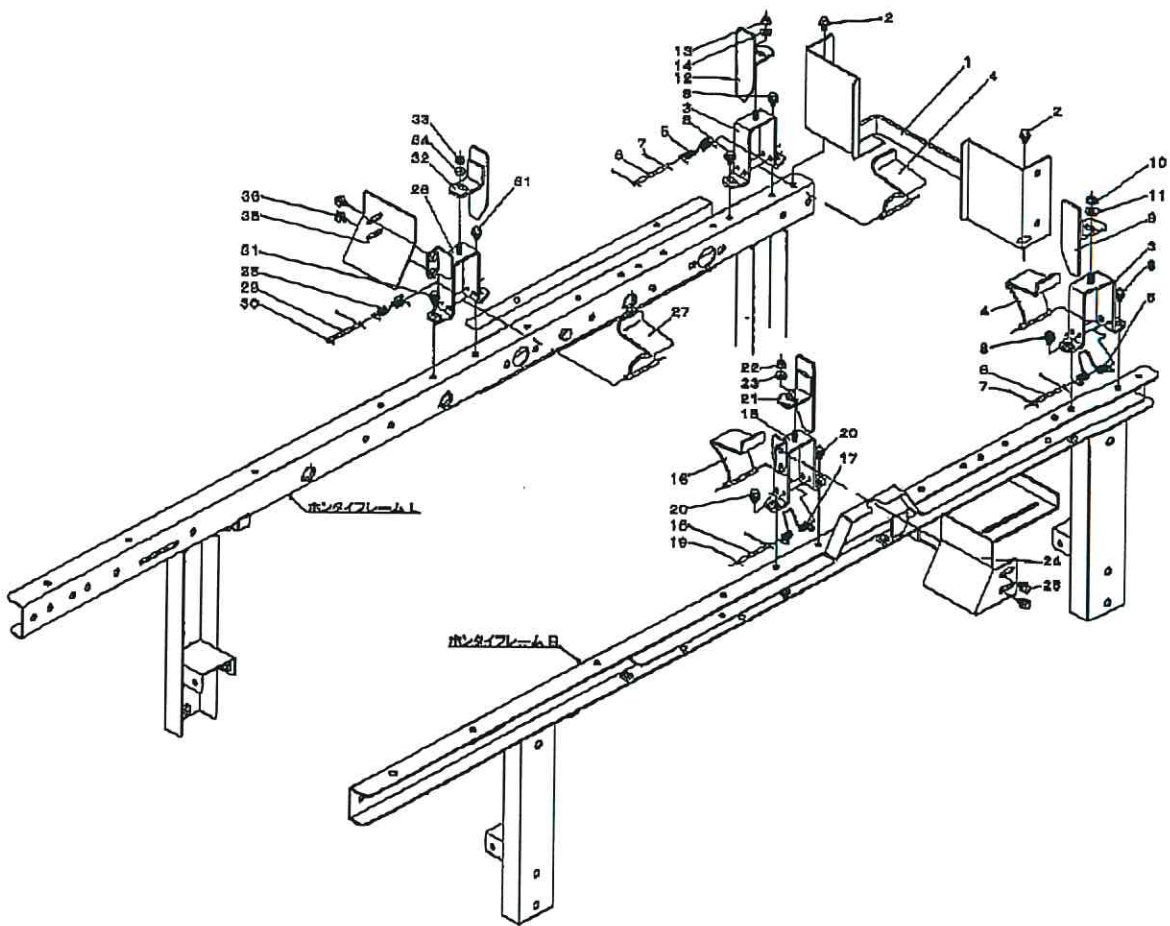

3. ツミテガカナダ・ストツバカナダ関係

No.	図面番号	名称	数量	備考
3-1	1248-1103-000	ストツバブラケット	1	
3-2	HI64-0106-016	ボルト	2	
3-3	1137-3013-000-01	ツミテガカナダ1	2	
3-4	1137-3016-000-02	ツミテガカナダ4	2	
3-5	1242-1136-000	オサエバネ	2	
3-6	1137-3018-000-01	バネシテソビソ	2	
3-7	0520-0116-012	ワリソビソ	4	
3-8	HI64-0106-016	ボルト	4	
3-9	1138-1145-000-1	ガイドヒダリ	1	
3-10	S300-0106-001	スプリングナット	1	
3-11	0350-0140-618	ワッシャ	1	
3-12	1138-1145-000-1	ガイドミギ	1	
3-13	S300-0106-001	スプリングナット	1	
3-14	0350-0140-618	ワッシャ	1	
3-15	1242-1151-000	ツミテガカナダ3	1	
3-16	1137-3016-000-02	ツミテガカナダ4	1	
3-17	1242-1136-000	オサエバネ	1	
3-18	1137-3018-000-01	バネシテソビソ	1	
3-19	0520-0116-012	ワリソビソ	2	
3-20	HI64-0106-016	ボルト	2	
3-21	1138-1145-000-1	ガイドミギ	1	
3-22	S300-0106-001	スプリングナット	1	
3-23	0350-0140-618	ワッシャ	1	
3-24	1248-1114-000	ハコキセイバソミギ	1	
3-25	HI64-0106-016	ボルト	2	
3-26	1242-1155-000	ツミテガカナダ2	1	
3-27	1137-3016-000-02	ツミテガカナダ4	1	
3-28	1242-1136-000	オサエバネ	1	
3-29	1137-3018-000-01	バネシテソビソ	1	
3-30	0520-0116-012	ワリソビソ	2	
3-31	HI64-0106-016	ボルト	2	
3-32	1138-1145-000-1	ガイドヒダリ	1	
3-33	S300-0106-001	スプリングナット	1	
3-34	0350-0140-618	ワッシャ	1	
3-35	1248-1115-000	ハコキセイバソヒダリ	1	
3-36	HI64-0106-016	ボルト	2